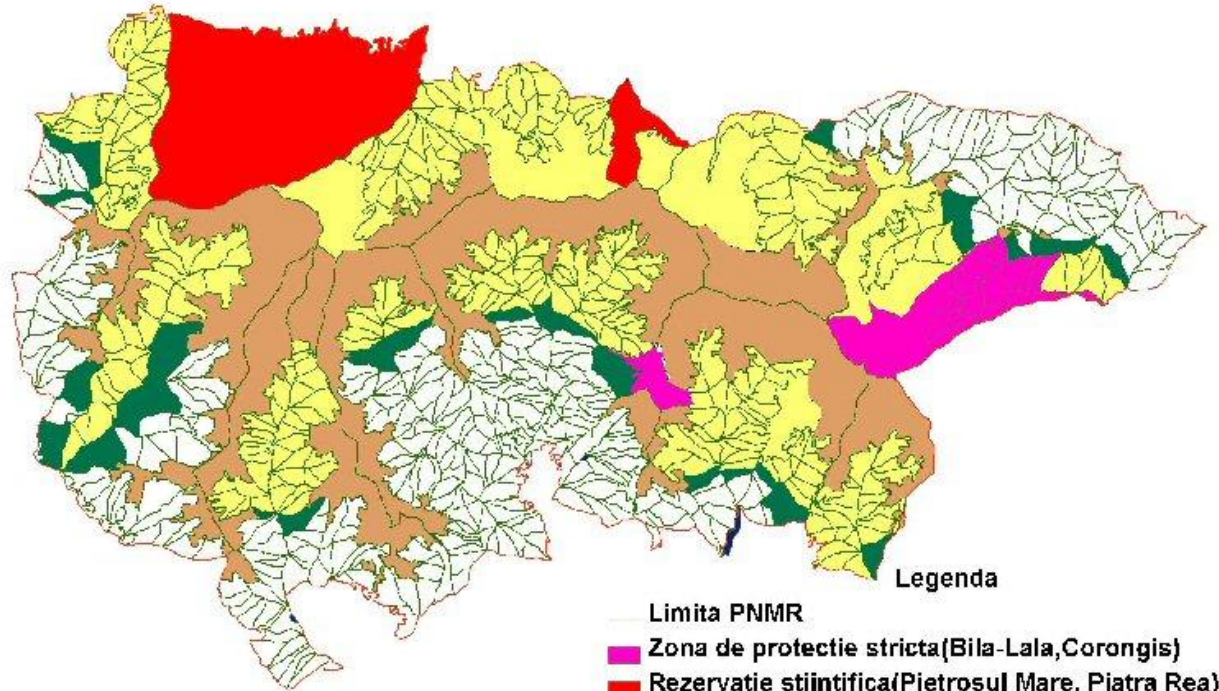

## Zonarea Parcului National Muntii Rodnei cf OUG 57/2007

### Legenda

- Limita PNMR
- Zona de protectie stricta (Bila-Lala, Corongis)
- Rezervatie stiintifica (Pietrosul Mare, Piatra Rea)
- Zona tampon (parcele limitrofe)
- Zona de conservare durabila
- Zona de protectie integrala cf. OM 552/2003
- Zona de protectie integrala propusa in PM/2007
- Zona de dezvoltare durabila

MAPA NR. 10.01.23.00  
Proiect de Serviciu TC

0 1.25 2.5 5 7.5 10  
Kilometri